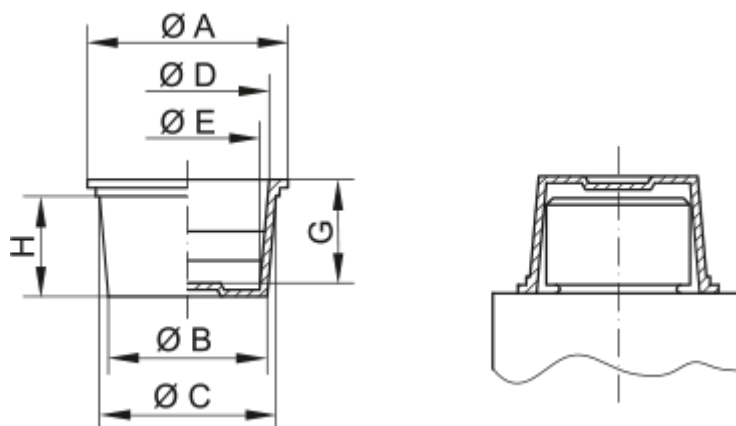

Varenummer: 59GPN610U241

Beskrivelse: KLEE Universal prop GPN 610 U - (\varnothing 26,4-30,4/ \varnothing 28,9-24,9)

Mål

A = 33

B = 26.4

C = 30.4

D = 28.9

E = 24.9